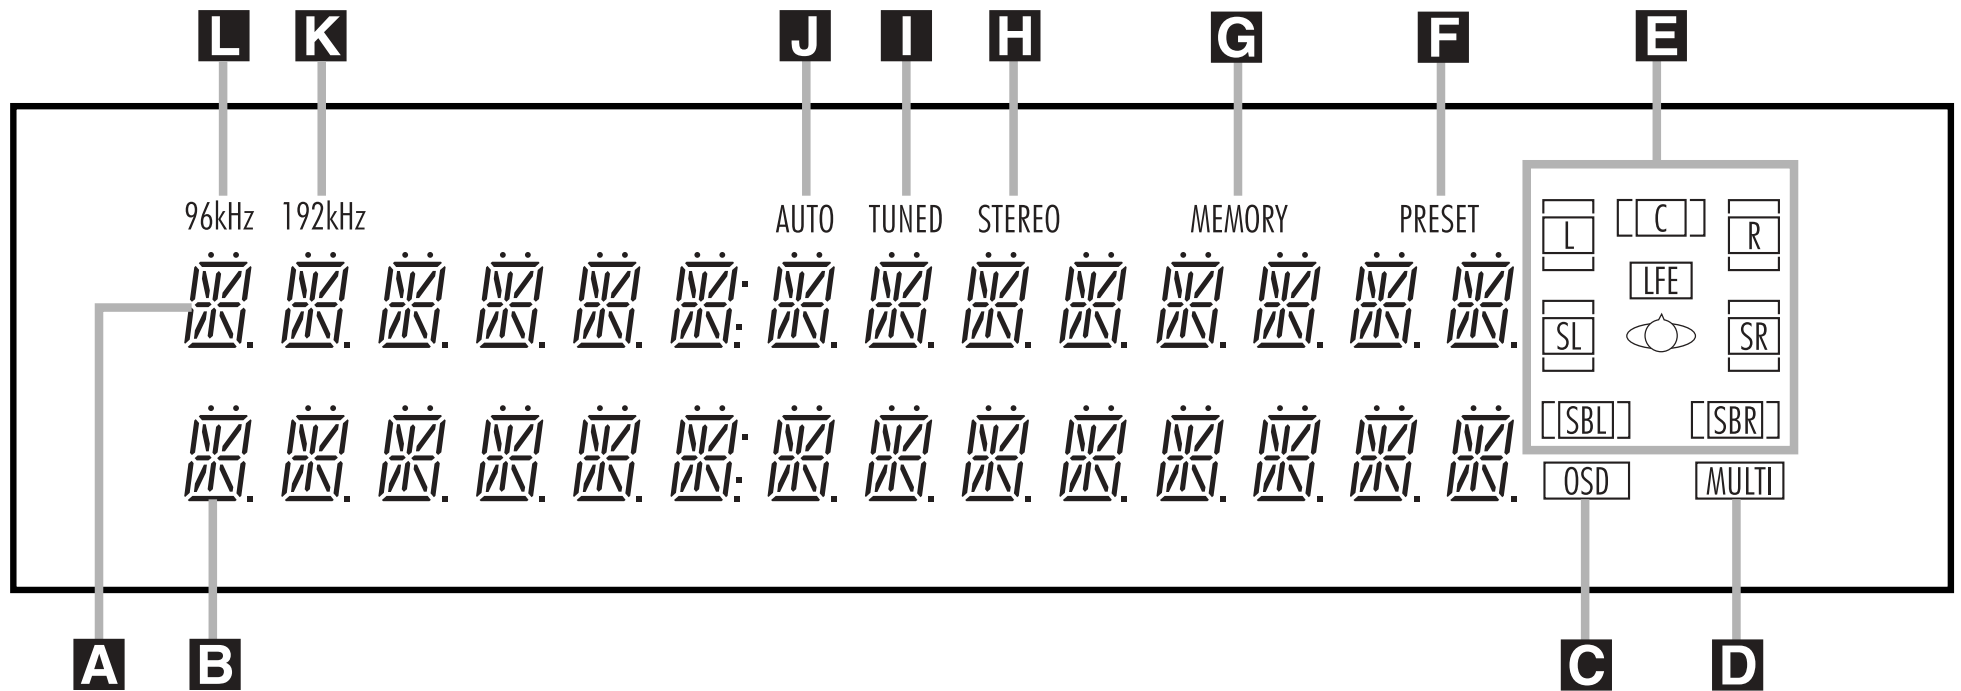

# AVR 7200 FRONT PANEL INFORMATION DISPLAY

- A** Upper Display Line
- B** Lower Display Line
- C** OSD Indicator
- D** Multiroom Indicator

- E** Speaker/Channel Input Indicators
- F** PRESET Indicator
- G** MEMORY Indicator
- H** STEREO Indicator

- I** TUNED Indicator
- J** AUTO Indicator
- K** 192kHz Indicator
- L** 96kHz Indicator